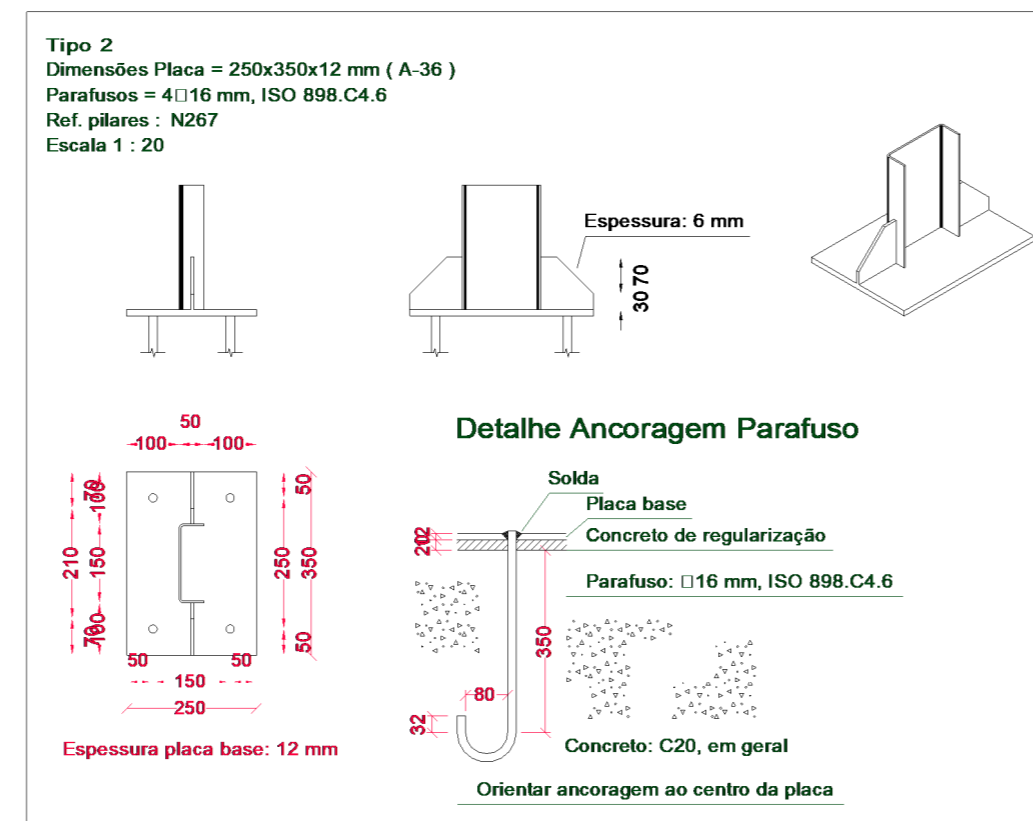

Onde:
CS (Other Side): é o outro lado da seta
AS (Arrow Side): é o lado da seta

Referência 3

Solda de filete		
Solda de topo em "V" simples (com chanfro)		
Solda de topo em bisel simples		
Solda de topo em bisel duplo		
Solda de topo em bisel simples com chanfro de raio largo		
Solda combinada de topo em bisel simples e em ângulo		
Solda de topo em bisel simples com lado curvo		

Placas de base

Placa base	6	250x350x12	48,43
A-36 250Mpa	8	400x400x14	140,87
Enrijecedores não passantes	32	770x1007x5x5	6,10
	12	100x50x100x3x6	4,27
		Total	209,67
ISO 898 C4.6 (Bols)	32	116 - L = 450 = 183	31,96
	24	116 - L = 398 = 183	22,87
		Total	53,86