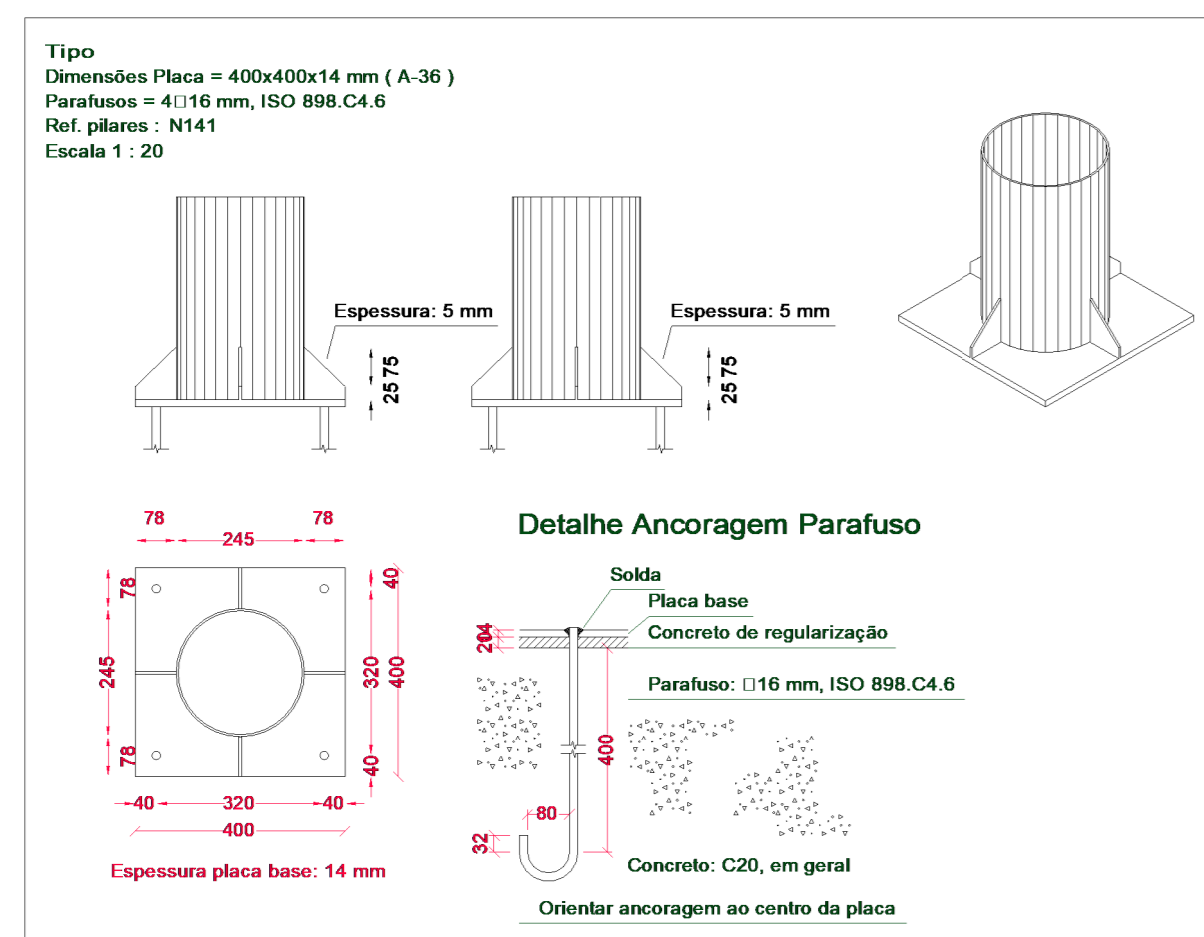

Onde:
CS (Other Side): é o outro lado da seta
AS (Arrow Side): é o lado da seta

Referência 3

Solda de filete		
Solda de topo em "V" simples (com chanfro)		
Solda de topo em bisel simples		
Solda de topo em bisel duplo		
Solda de topo em bisel simples com chanfro de raio largo		
Solda combinada de topo em bisel simples e em ângulo		
Solda de topo em bisel simples com lado curvo		

Placas de base

Placa base	6	250x350x12	48,43
A-36 250Mpa	8	400x400x14	140,87
Enrijecedores não passantes	32	770x1007x5x5	6,10
	12	100x50x100x3x6	4,27
		Total	209,67
ISO 898 C4.6 (Bols)	32	116 - L = 450 = 183	31,96
	24	116 - L = 398 = 183	22,87
		Total	53,86