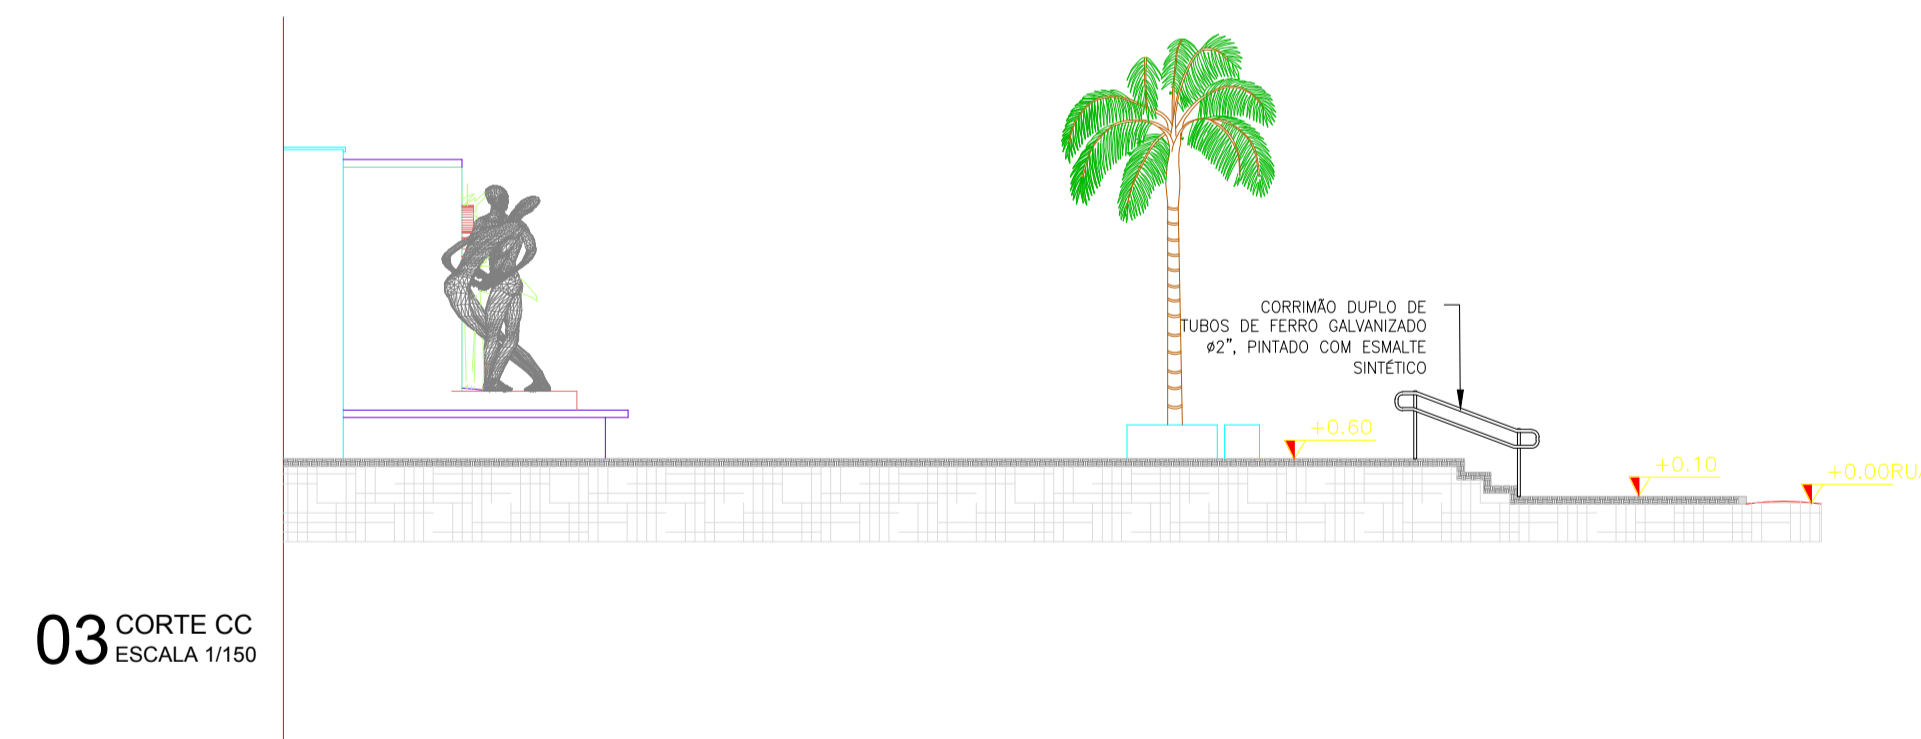

01 CORTE AA
ESCALA 1/100

02 CORTE BB
ESCALA 1/150

03 CORTE CC
ESCALA 1/150

04 VISTA - ESCADA
ESCALA 1/75

APROVAÇÃO:	
PROPRIETÁRIO	FISCALIZAÇÃO
 CLÁUDIO JOSÉ QUEIROZ BARROS ENG. CIVIL CREA CE: 13.419 D	
DESENHO	PROJANT
01/01	03/07
PREFEITURA MUNICIPAL DE IRACEMA CONSTRUÇÃO DE GINÁSIO NA SEDE DO MUNICÍPIO DE IRACEMA-CE 2ª ETAPA	
PROJETO ARQUITETÔNICO CORTES E VISTA	
LOCAL:	RUA GERVASIO HOLANDA GUERRA - IRACEMA - CEARÁ
PROJETISTA:	CLÁUDIO JOSÉ QUEIROZ BARROS - CREA CE: 13.419 D
PROPRIETÁRIO:	PREFEITURA MUNICIPAL DE IRACEMA
DESENHISTA:	ISRAEL NISLAN
ARQUIVO:	2ET_GIN_IRA_ARQ_GERAL_R3.DWG
ESCALA:	INDICADA
DATA:	OCTUBRO / 2018