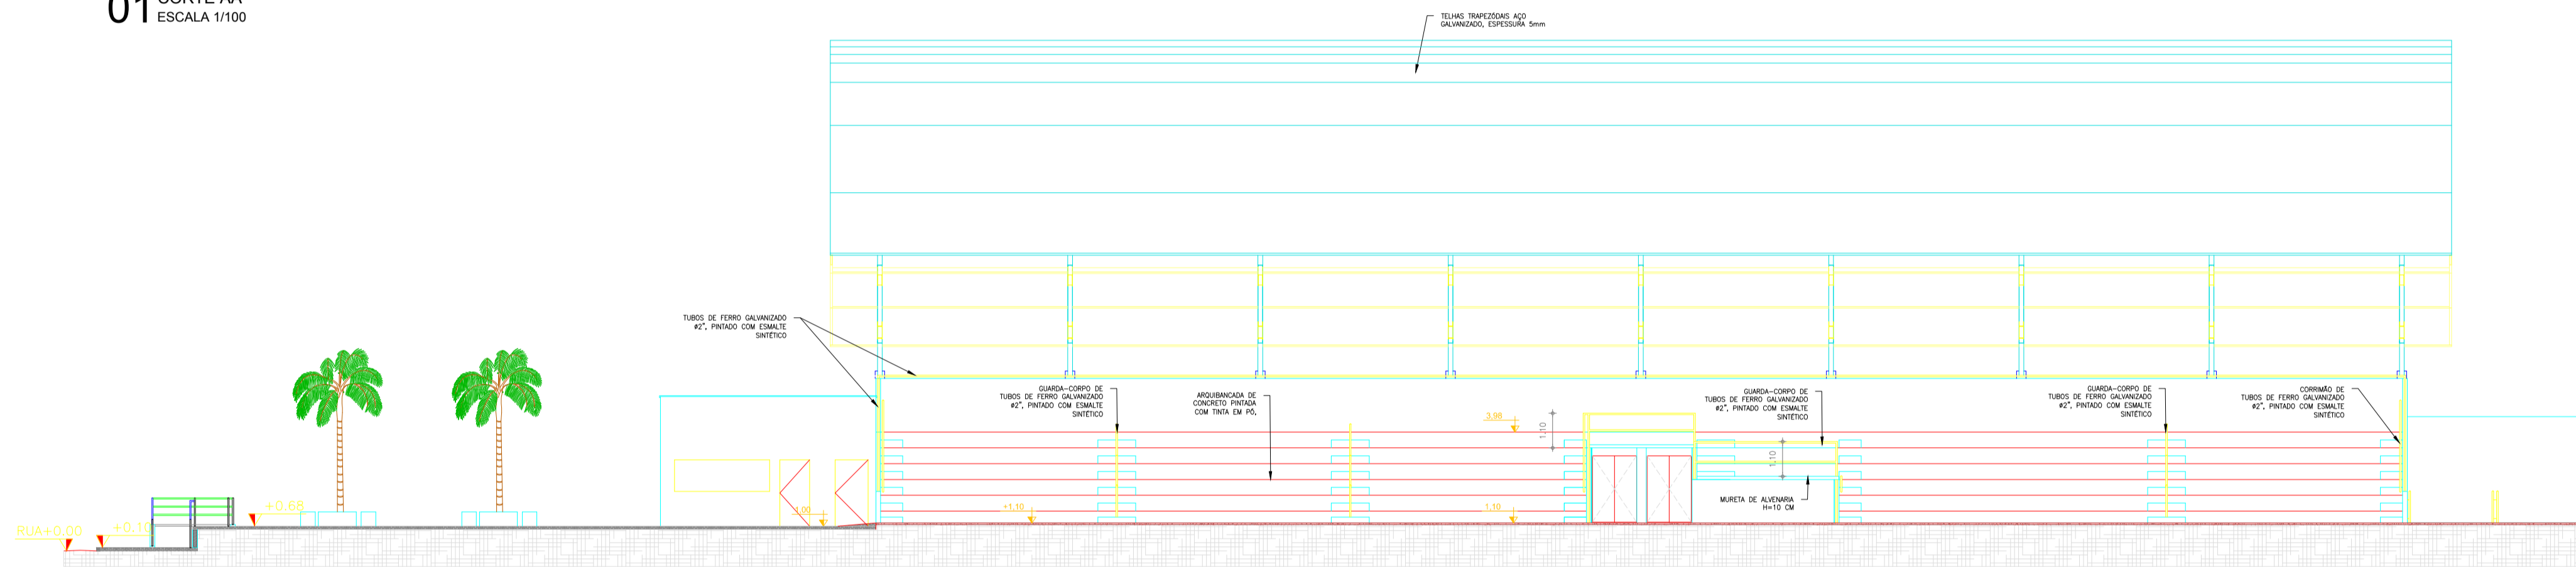

01 CORTE AA
ESCALA 1/100

02 CORTE BB
ESCALA 1/150

03 CORTE CC
ESCALA 1/150

04 VISTA - ESCADA
ESCALA 1/75

APROVAÇÃO:	
PROPRIETÁRIO	FISCALIZAÇÃO
 CLÁUDIO JOSÉ QUEIROZ BARROS ENG. CIVIL CREA CE: 13.419 D	
DESENHO	PROJANT
01/01	03/07
PREFEITURA MUNICIPAL DE IRACEMA CONSTRUÇÃO DE GINÁSIO NA SEDE DO MUNICÍPIO DE IRACEMA-CE 2ª ETAPA	
PROJETO ARQUITETÔNICO CORTES E VISTA	
LOCAL:	RUA GERVASIO HOLANDA GUERRA - IRACEMA - CEARÁ
PROJETISTA:	CLÁUDIO JOSÉ QUEIROZ BARROS - CREA CE: 13.419 D
PROPRIETÁRIO:	PREFEITURA MUNICIPAL DE IRACEMA
DESENHISTA:	ISRAEL NISLAN
ARQUIVO:	2ET_GIN_IRA_ARQ_GERAL_R3.DWG
ESCALA:	INDICADA
DATA:	OCTUBRO / 2018