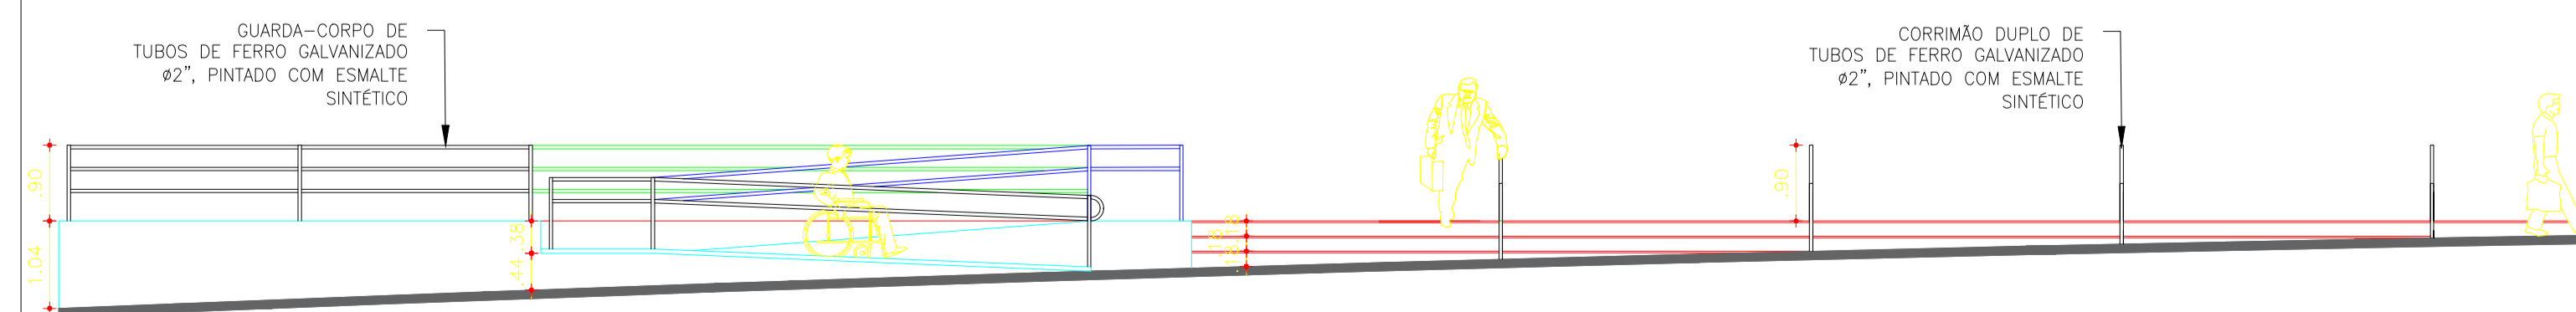

01 CORTE AA
ESCALA 1/100

02 CORTE BB
ESCALA 1/150

03 CORTE CC
ESCALA 1/150

04 VISTA - ESCADA
ESCALA 1/75

APROVAÇÃO:	
PROPRIETÁRIO	FISCALIZAÇÃO
 CLÁUDIO JOSÉ QUEIROZ BARROS ENG. CIVIL CREA CE: 13.419 D	
DESENHO	PROJANT
01/01	03/07
PREFEITURA MUNICIPAL DE IRACEMA CONSTRUÇÃO DE GINÁSIO NA SEDE DO MUNICÍPIO DE IRACEMA-CE 2ª ETAPA	
PROJETO ARQUITETÔNICO CORTES E VISTA	
LOCAL:	RUA GERVASIO HOLANDA GUERRA - IRACEMA - CEARÁ
PROJETISTA:	CLÁUDIO JOSÉ QUEIROZ BARROS - CREA CE: 13.419 D
PROPRIETÁRIO:	PREFEITURA MUNICIPAL DE IRACEMA
DESENHISTA:	ISRAEL NISLAN
ARQUIVO:	2ET_GIN_IRA_ARQ_GERAL_R3.DWG
ESCALA:	INDICADA
DATA:	OCTUBRO / 2018