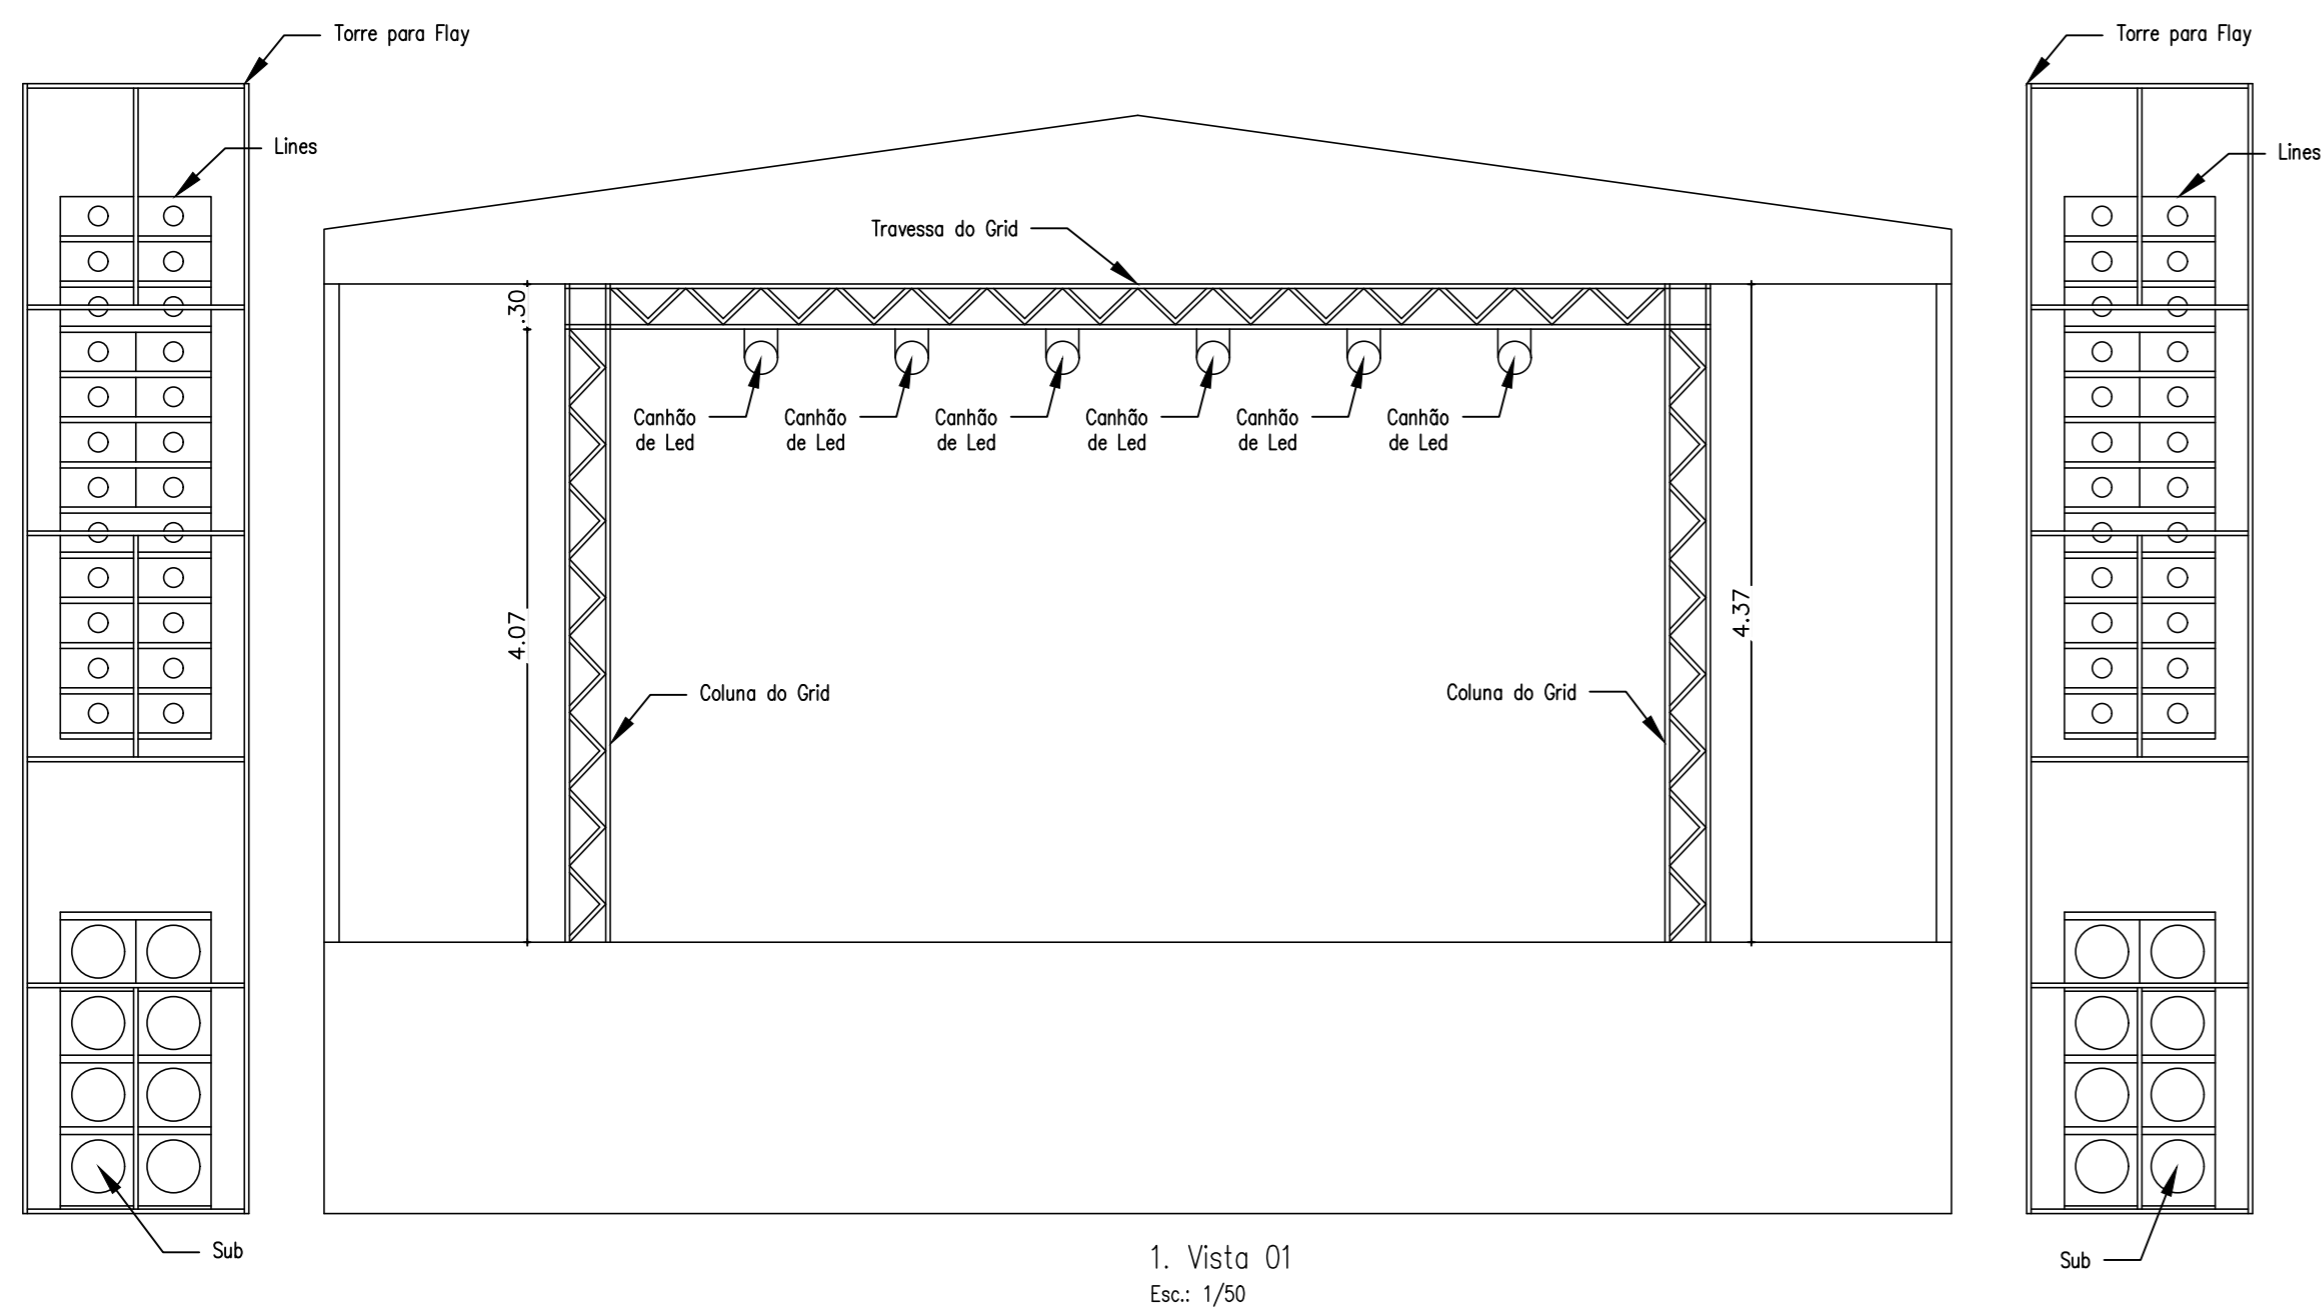

2. Vista 02  
Esc.: 1/50

1. Vista 01  
Esc.: 1/50

Projeto: Identificação dos Desenhos: Prancha: 08/09  
01. Vista 01  
02. Vista 02

Ricardo C. Moura CREA 11.590-D Desenho: Cícero Fernandes Escala: 1/50 Data: 22/10/2019