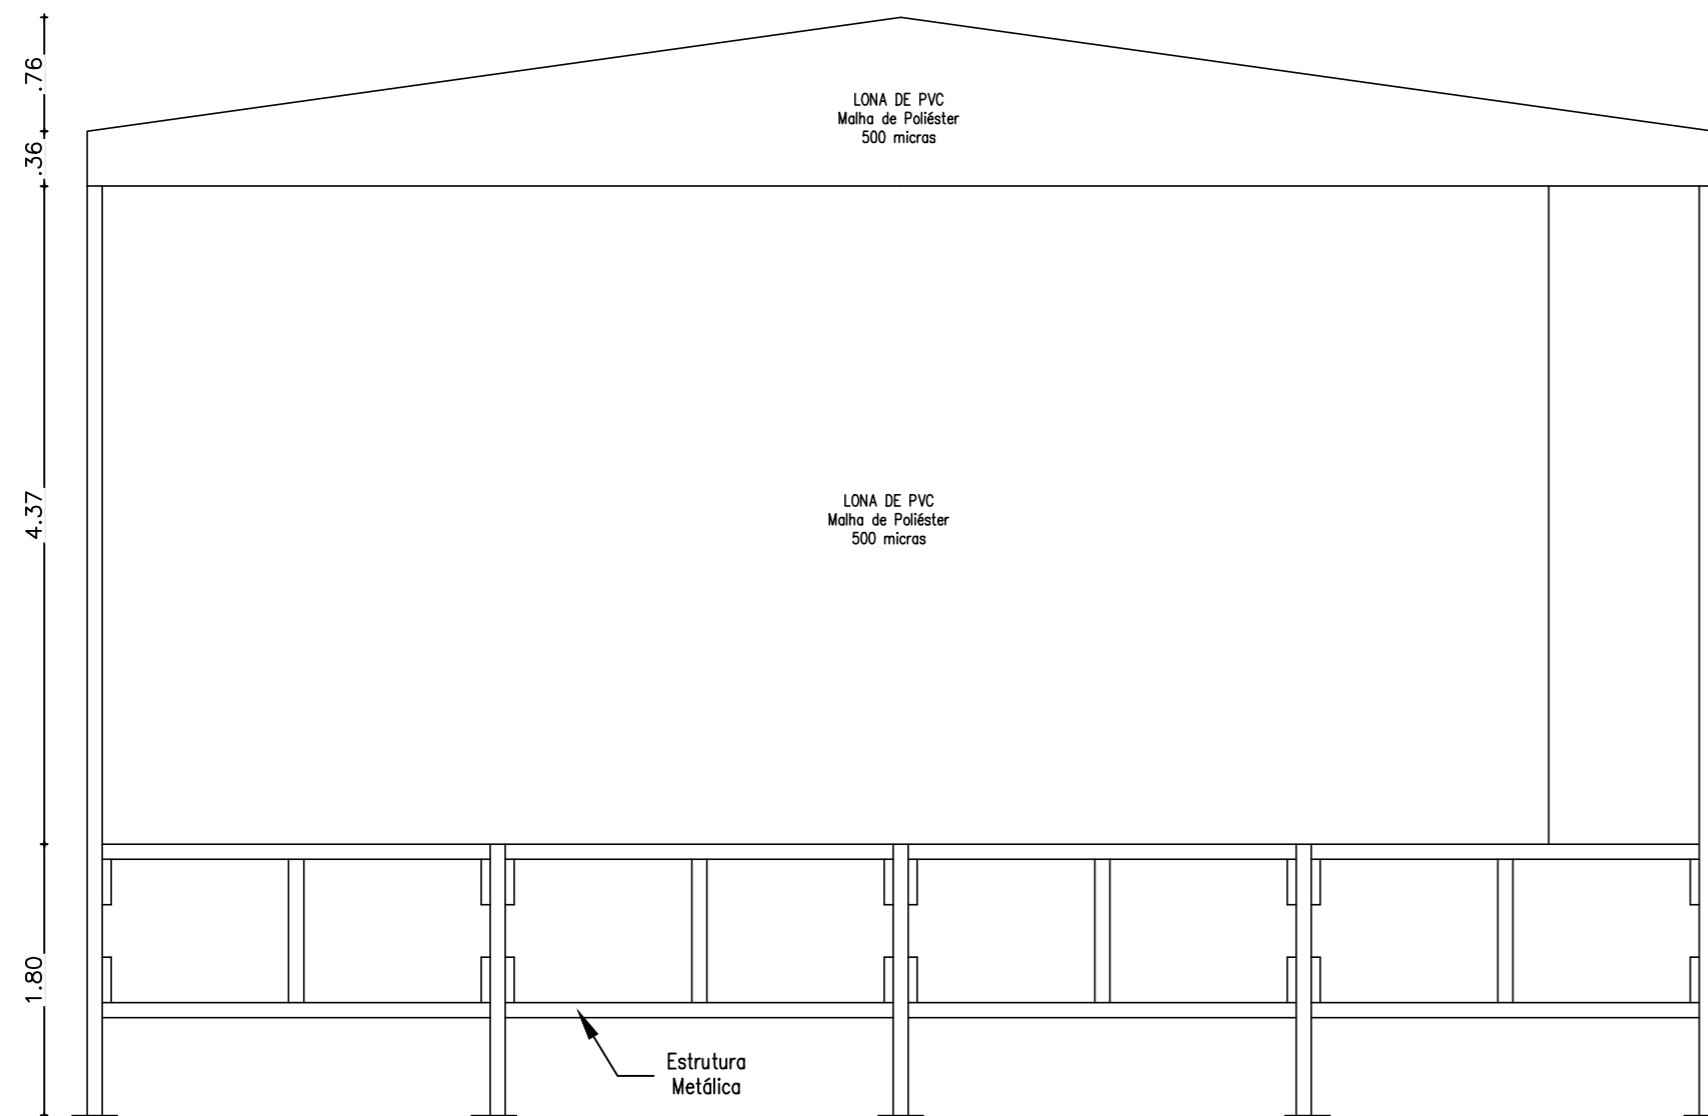

2. Vista 04  
Esc.: 1/50

1. Vista 03  
Esc.: 1/50

REVISÕES			
Rev.	Data:	Descrição	
00	22/10/2019	Emissão Inicial	
Elaboração:			
Prefeitura Municipal de Iracema-Ceará			
Serviço:		Projeto:	
LOCAÇÃO DE PALCO PARA O REVEILLON 2019/2020		Arquitetônico	
Local:		Categoria:	
Rua Gervásio Holanda Guerra, s/n, Centro, Iracema-Ce		ARQ	
Projeto:	Identificação dos Desenhos:	Prancha:	
	01. Vista 03 02. Vista 04	06/09	
Ricardo C. Moura CREA 11.590-D	Desenho: Cícero Fernandes	Escala: 1/50	Data: 22/10/2019