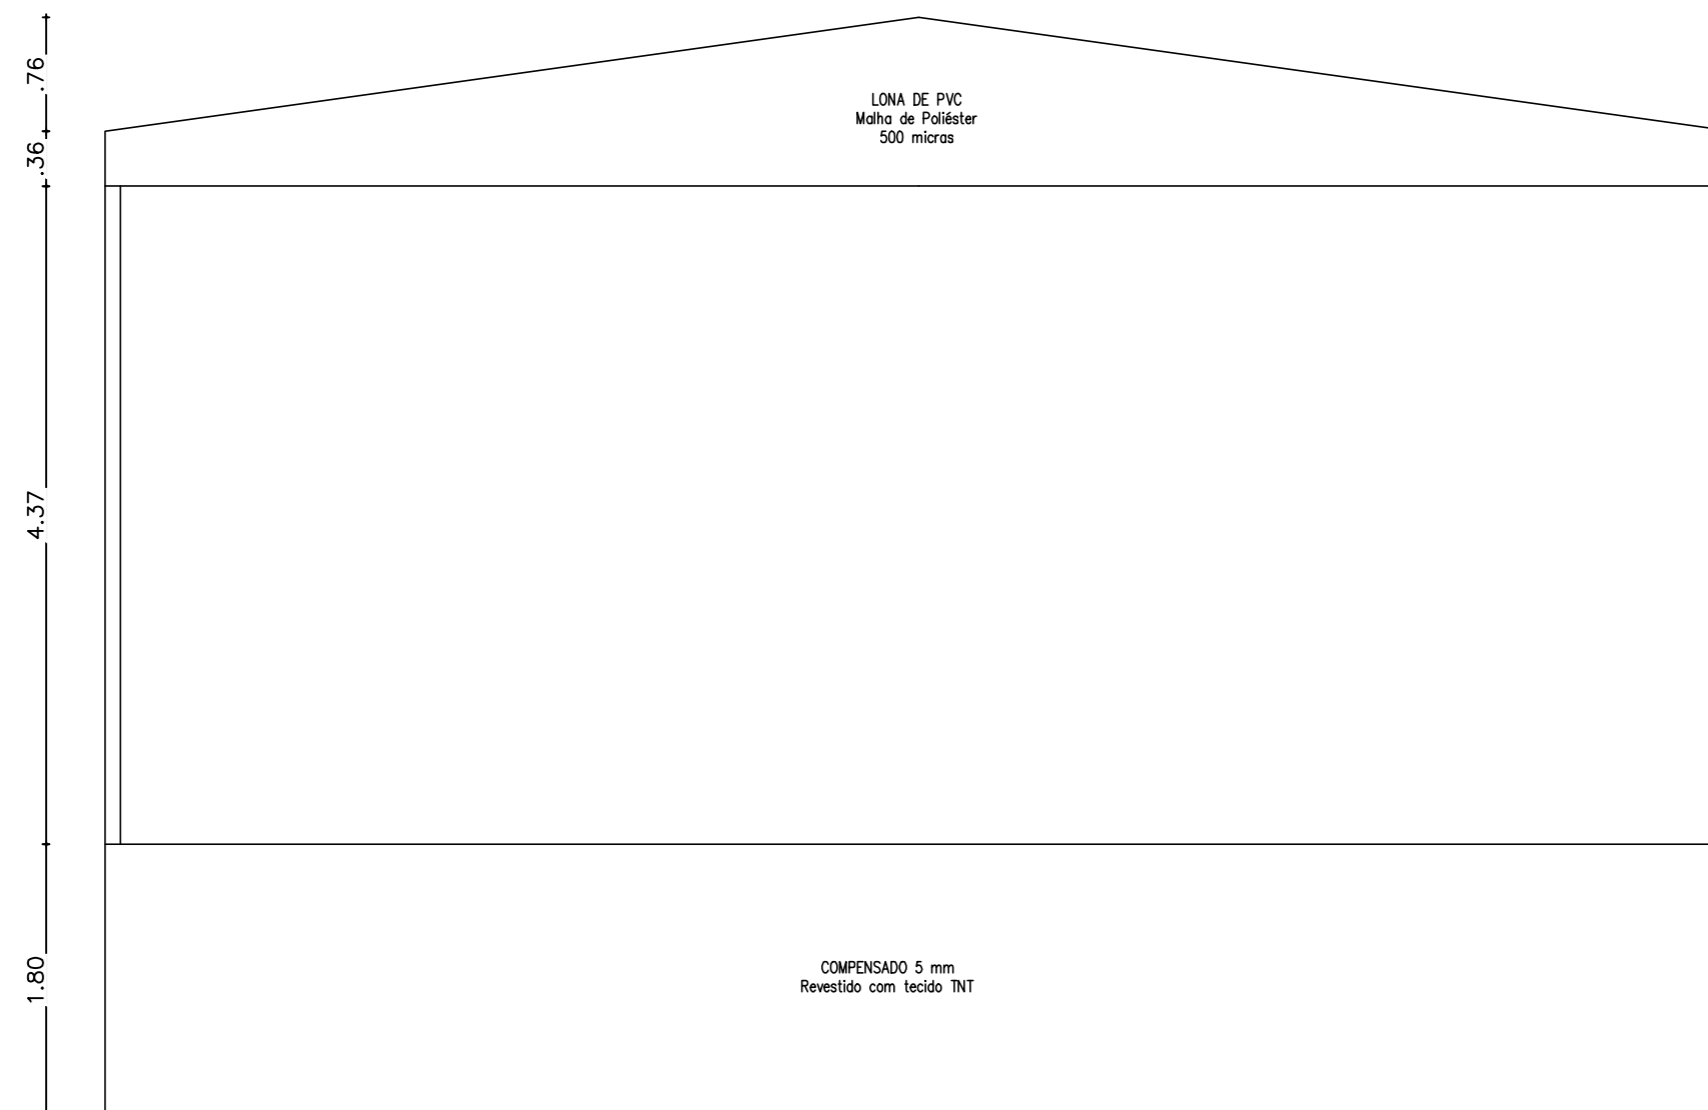

2. Vista 02  
Esc.: 1/50

1. Vista 01  
Esc.: 1/50

REVISÕES			
Rev.	Data:	Descrição	
00	22/10/2019	Emissão Inicial	
Elaboração:			
Prefeitura Municipal de Iracema-Ceará			
Serviço:		Projeto:	
LOCAÇÃO DE PALCO PARA O REVEILLON 2019/2020		Arquitetônico	
Local:		Categoria:	
Rua Gervásio Holanda Guerra, s/n, Centro, Iracema-Ce		ARQ	
Projeto:	Identificação dos Desenhos:	Prancha:	
	01. Vista 01 02. Vista 02	05/09	
Ricardo C. Moura CREA 11.590-D	Desenho: Cícero Fernandes	Escala: 1/50	Data: 22/10/2019